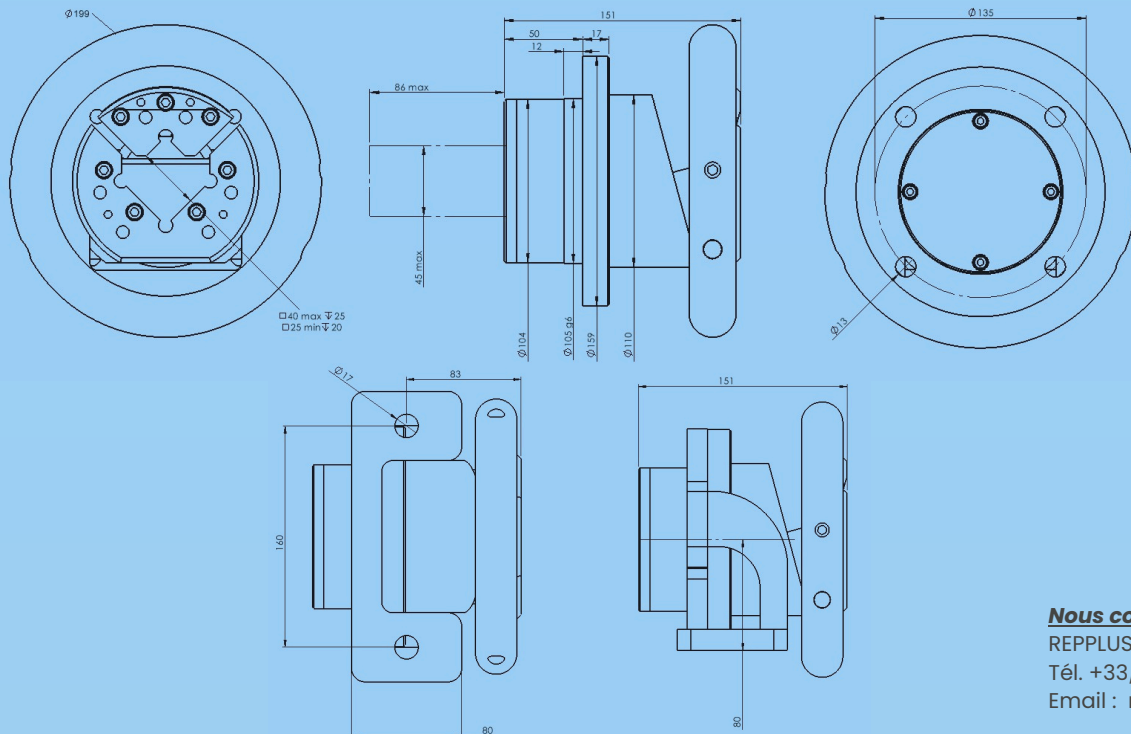

PALIER DE SECURITE

POINTS FORTS

Construction robuste et fiable
Couples transmissibles importants
Matériaux de qualité supérieure
& traitements anti-corrosion en standard
Supportent jusqu'à 1600 Kg

GAMME

Version à flasque ou à patte
Avec ou sans arbre de sortie
Pour carrés de 25-40mm
et triangles de 25-35mm
Pièces d'usures amovibles avec option nitruration