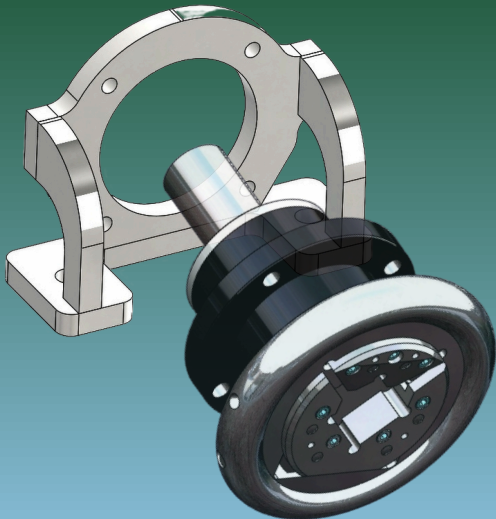

PALIER DE SECURITE

POINTS FORTS

Construction robuste et fiable
Couples transmissibles importants
Matériaux de qualité supérieure
& traitements anti-corrosion en standard
Supportent jusqu'à 1600 Kg

GAMME

Version à flasque ou à patte
Avec ou sans arbre de sortie
Pour carrés de 25-40mm
et triangles de 25-35mm
Pièces d'usures amovibles avec option nitruration